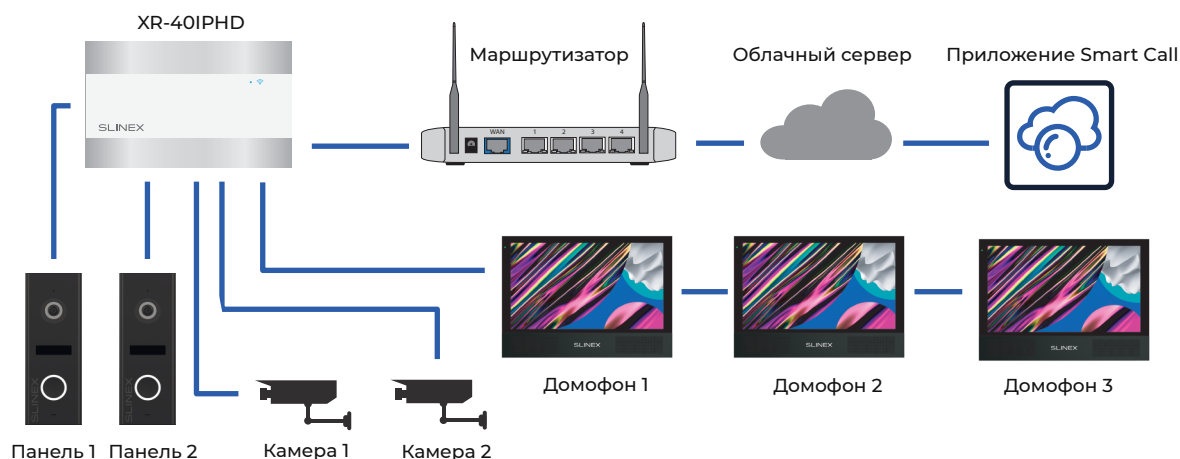

IP конвертер XR-40IPHD

Конвертер XR-40IPHD предназначен для переадресации входящих вызовов с 4-х проводных видеопанелей на мобильное приложение Slinex Smart Call. Это дает возможность отвечать на входящие вызовы, просматривать изображение с панелей и камер, а также разговаривать с посетителями и открывать замок с помощью смартфона. Устройство также имеет слот для установки карт памяти формата microSD (объемом до 128 ГБ), что дает возможность сохранять снимки посетителей.

ТИП ВИДЕОСИГНАЛА	AHD, TVI, CVI (720p, 1080p), PAL/NTSC	ПИТАНИЕ	Встроенный блок питания, ~100-240 В
КОЛ-ВО КАНАЛОВ	2 вызывные панели + 2 камеры	ПОТРЕБЛЕНИЕ	6 Вт в рабочем режиме 2 Вт в режиме ожидания
ПАМЯТЬ	MicroSD карта, до 128 ГБ	КОРПУС	Пластик
СЕТЕВОЙ ИНТЕРФЕЙС	Wi-Fi	РАБОЧАЯ ТЕМПЕРАТУРА	-10 ... +55 °C
ТИП УСТАНОВКИ	Накладной	РАЗМЕРЫ	181×111×15 мм